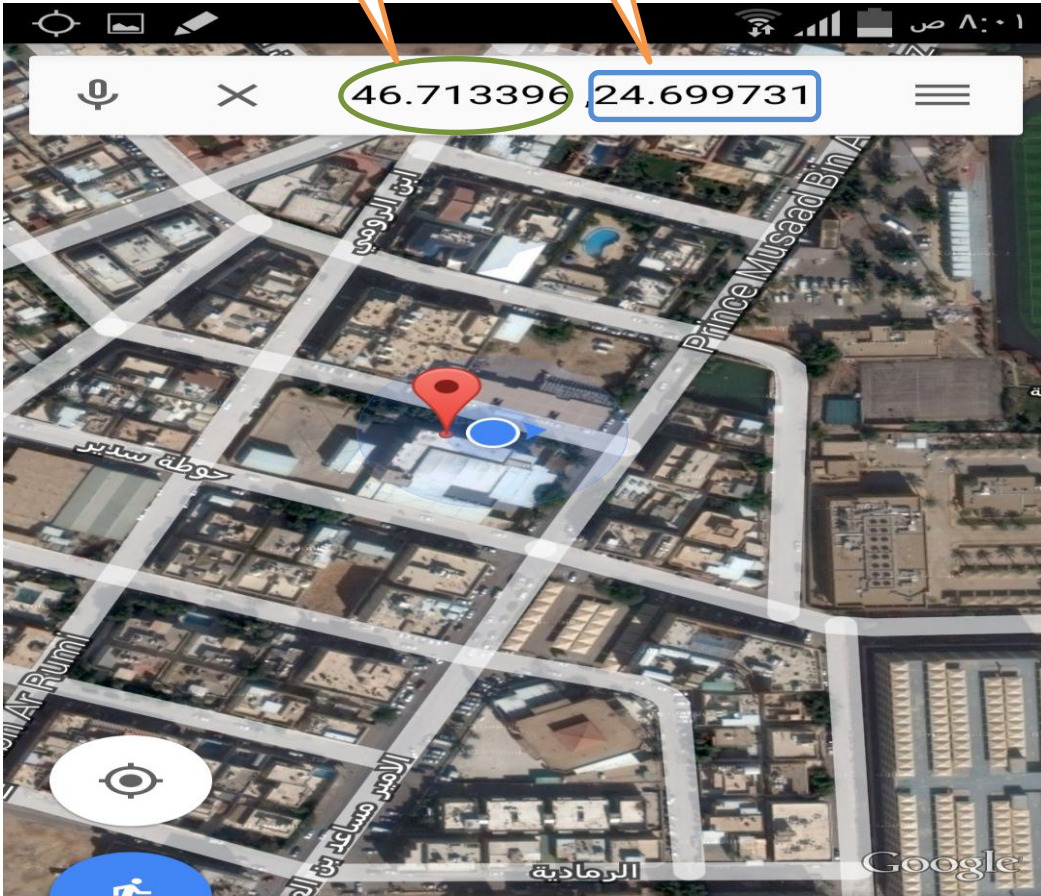

طريقة تعبئة الاحداثية

١- الدخول من الجوال على برنامج ( الواتس آب ) .

٢- ارسال موقع المدرسة لصديقك.

٣- فتح الرسالة المرسله بعد ارسالها.

تلاحظ الصورة كما في الشكل التالي

24°41'59.0"N 46°42'48.2"E

مسماة ب أنت

١ د